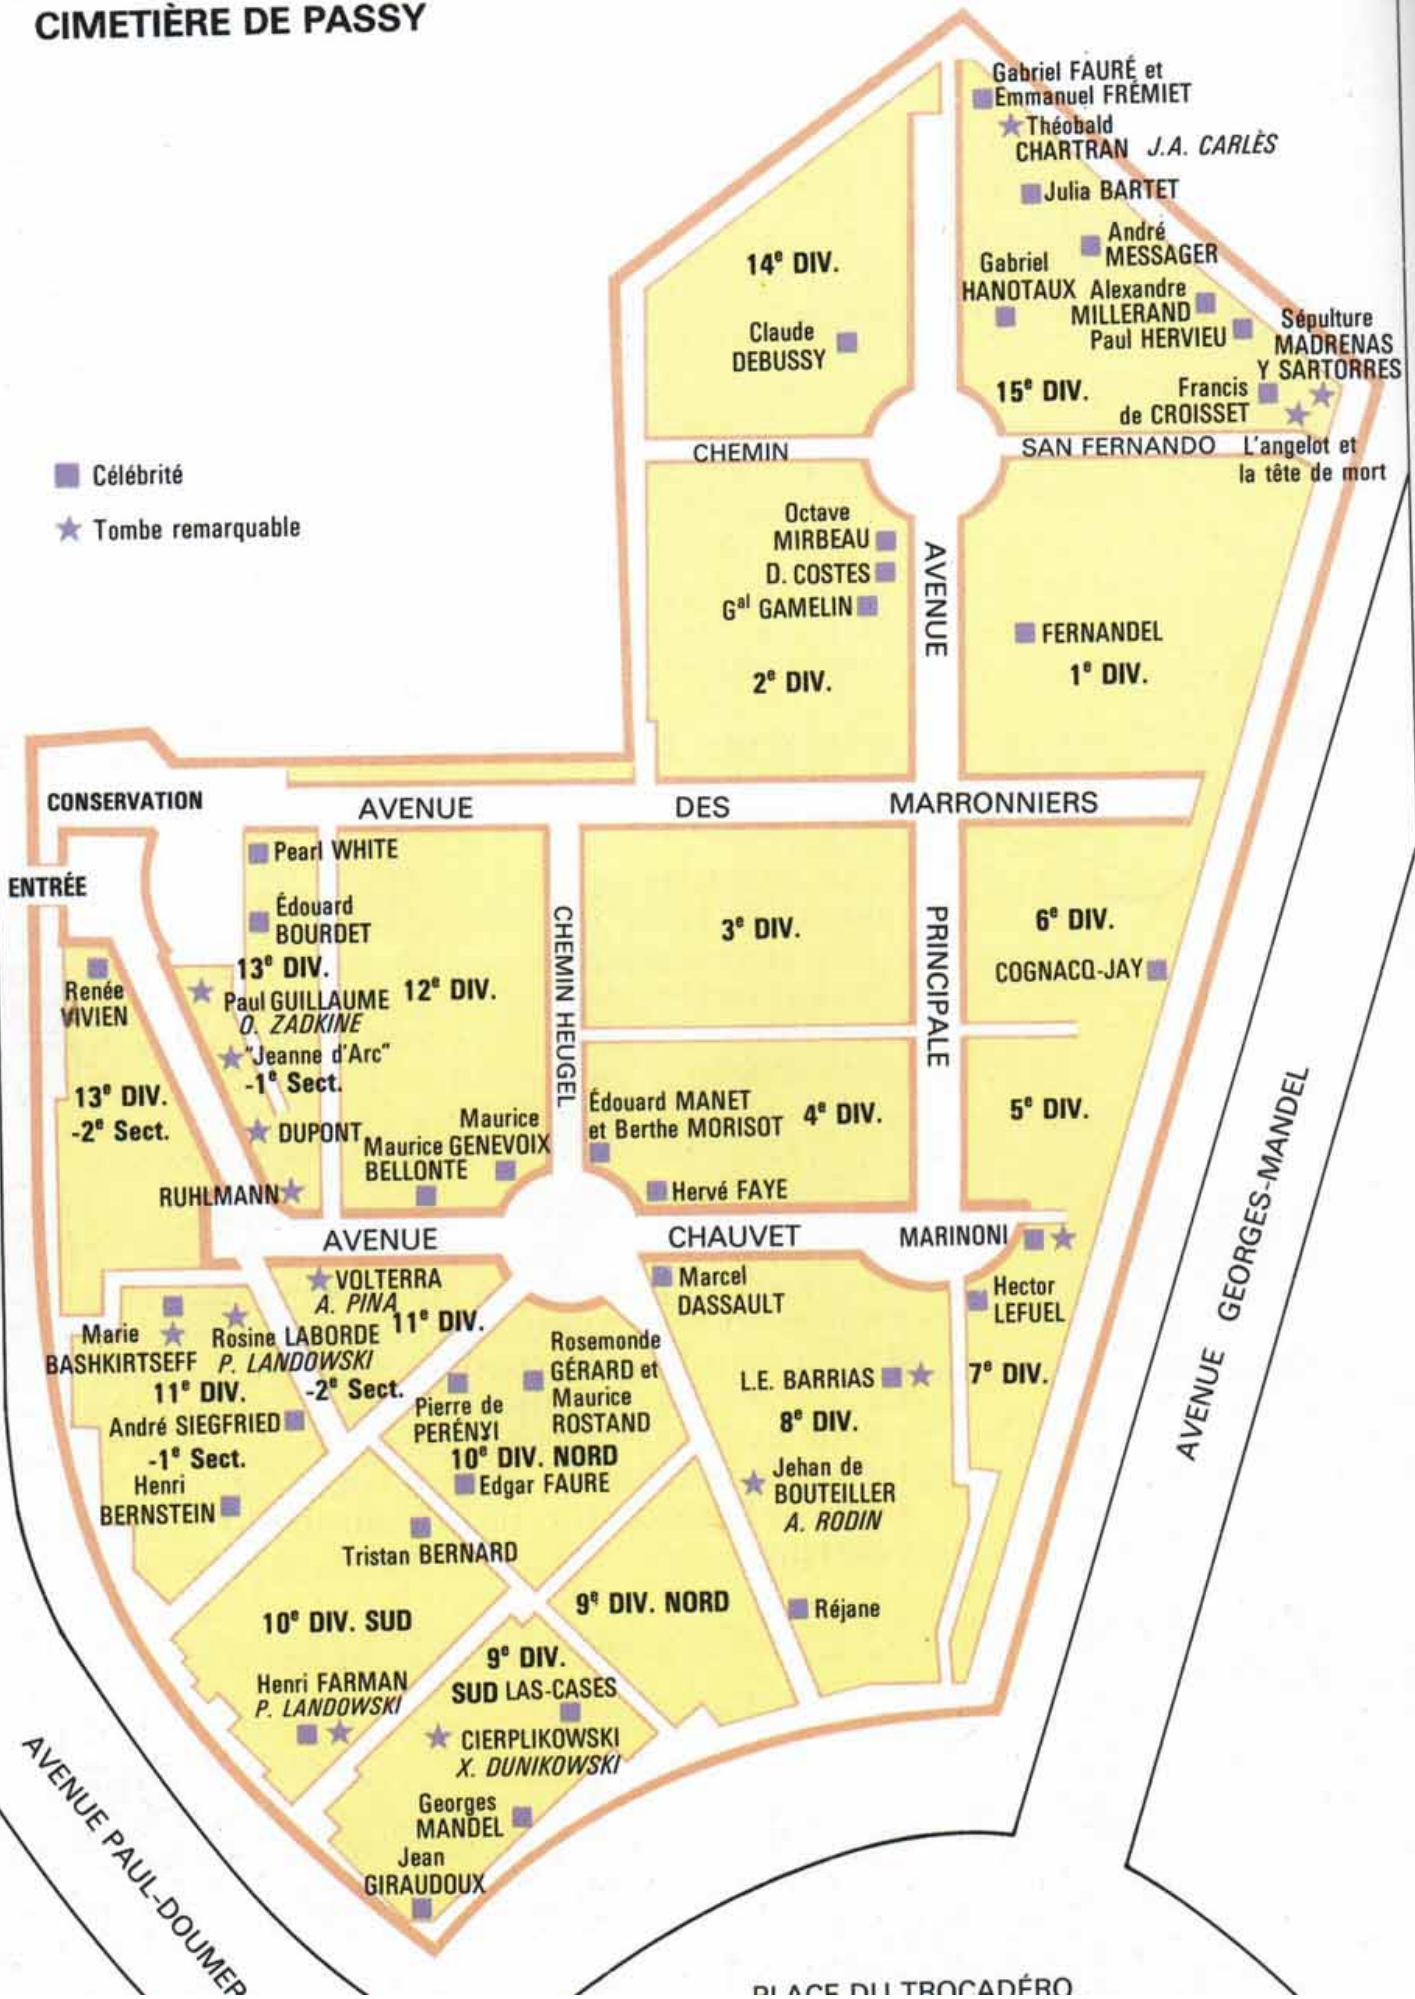

CIMETIÈRE DE PASSY

■ Célébrité

★ Tombe remarquable

Gabriel FAURÉ et
Emmanuel FRÉMIET
★ Thébald
CHARTRAN J.A. CARLÈS
Julia BARTET

14° DIV.

Claude
DEBUSSY

André
MESSAGER
Gabriel
HANOTAUX Alexandre
MILLERAND
Paul HERVIEU

15° DIV.

Francis
de CROISSET

Sépulture
MADRENAS
Y SARTORRES

L'angelot et
la tête de mort

CHEMIN

SAN FERNANDO

AVENUE
PRINCIPALE

Octave
MIRBEAU
D. COSTES
Gal GAMELIN

FERNANDEL
1° DIV.

2° DIV.

CONSERVATION

AVENUE

DES

MARRONNIERS

ENTRÉE

Pearl WHITE

Édouard
BOURDET

13° DIV.

12° DIV.

Paul GUILLAUME
O. ZADKINE

★ "Jeanne d'Arc"
-1° Sect.

Renée
VIVIEN

13° DIV.
-2° Sect.

★ DUPONT

Maurice
GENEVOIX

Maurice
BELLONTE

Édouard MANET
et Berthe MORISOT

Hervé FAYE

3° DIV.

6° DIV.

COGNACQ-JAY

CHEMIN
HEUGEL

4° DIV.

5° DIV.

AVENUE

CHAUVET

MARINONI

★ VOLTERRA
A. PINA

11° DIV.

Marcel
DASSAULT

Hector
LEFUEL

Marie ★
BASHKIRTSEFF

Rosine ★
LABORDE
P. LANDOWSKI

11° DIV.

Rosemonde
GÉRARD et
Maurice
ROSTAND

L.E. BARRIAS

7° DIV.

André SIEGFRIED

Pierre de
PERÉNYI

10° DIV. NORD

8° DIV.

Jehan de
BOUTEILLER
A. RODIN

-1° Sect.
Henri
BERNSTEIN

Edgar FAURE

Tristan BERNARD

9° DIV. NORD

Réjane

10° DIV. SUD

9° DIV.
SUD LAS-CASES

Henri FARMAN
P. LANDOWSKI

★ CIERPLIKOWSKI
X. DUNIKOWSKI

Georges
MANDEL

Jean
GIRAUDOUX

AVENUE PAUL-DOUMER

AVENUE GEORGES-MANDEL

PLACE DU TROCADÉRO